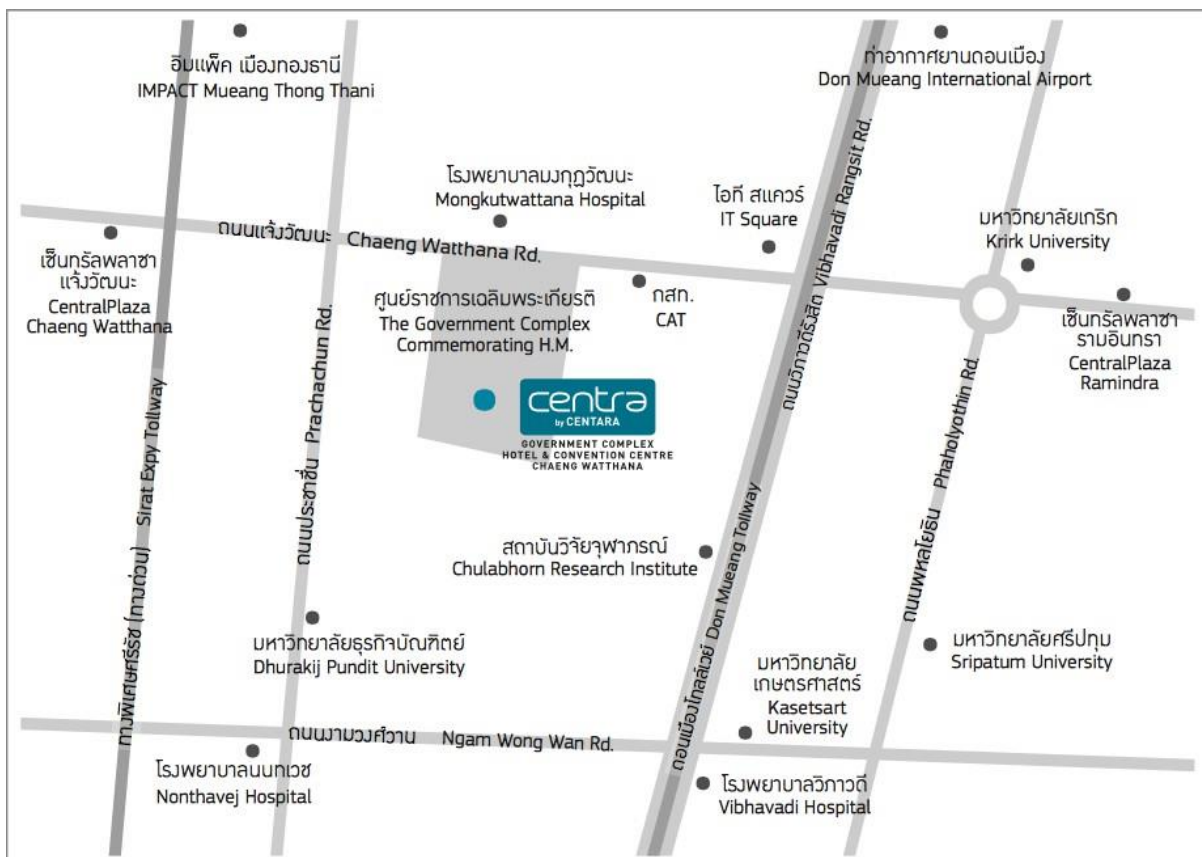

แผนที่ โรงแรมเซ็นทรา บายเซ็นทาราศูนย์ราชการและคอนเวนชันเซ็นเตอร์ แจ้งวัฒนะ กรุงเทพมหานคร

120 หมู่ 3 ถนนแจ้งวัฒนะ อาคารศูนย์ราชการ, กรุงเทพมหานคร 10210

โทร. 02 143 1234

เส้นทางเข้าสู่โรงแรมเซ็นทราศูนย์ราชการและคอนเวนชันเซ็นเตอร์ แจ้งวัฒนะ
 Centra Government Complex Hotel & Convention Centre Chaeng Watthana